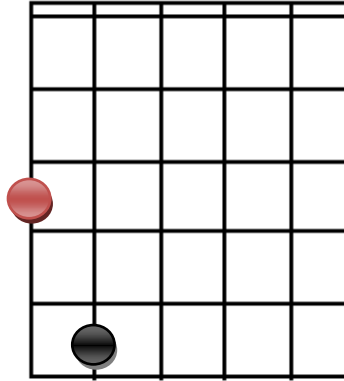

Power Chord

Ejemplo 1 – G5

Ejemplo 2 – G5 (opcional)

Ejemplo 3 – E5 (cuerdas al aire)

Progresión del Rock

I, bVII, IV

Music by Riff Master

Standard tuning

♩ = 120

E-Gt

A5 G5 D5

mf
P.M.-----

T	7	7	7	7	7	7	7	7	5	5	5	5	5	5	5	5	5	7	7	7	7	7	7	7	7
A	7	7	7	7	7	7	7	7	5	5	5	5	5	5	5	5	5	7	7	7	7	7	7	7	7
B	5	5	5	5	5	5	5	5	3	3	3	3	3	3	3	3	3	5	5	5	5	5	5	5	5

A5

4

P.M.-----