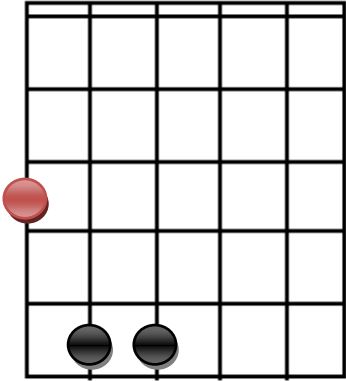

Power Chord

Ejemplo 1 – G5

Ejemplo 2 – G5 (opcional)

Ejemplo 3 – E5 (cuerdas al aire)

Progresión del Rock

I, bVII, IV

Music by Riff Master

Standard tuning

♩ = 120

E-Gt

A5 G5 D5

mf
P.M.-----

T	7	7	7	7	7	7	7	7	5	5	5	5	5	5	5	5	5	7	7	7	7	7	7	7	7
A	7	7	7	7	7	7	7	7	5	5	5	5	5	5	5	5	5	7	7	7	7	7	7	7	7
B	5	5	5	5	5	5	5	5	3	3	3	3	3	3	3	3	3	5	5	5	5	5	5	5	5

A5

4

P.M.-----